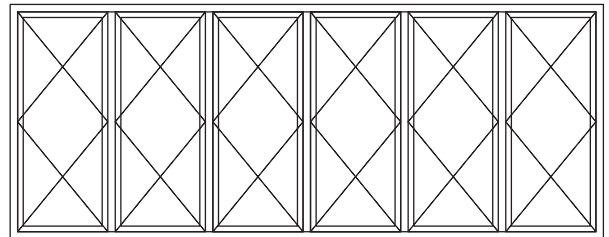

Superba 46

Puerta plegable

INDALUM

Características principales:

- Único modelo que permite abrir un vano al 100%.
- Sistema de doble contacto hermético.
- Cierres bipunto terminales.

Dimensiones:

- Tamaño máximo referencial por hoja: 2.20 mts. alto x 0.70 mts.
- Ancho Marco: 72 mm.

Cristal:

- Galce: 12 mm. (monolítico) y 25 mm. (doble vidrio).
- Monolítico: burletes para 4, 5 y 6 mm.
- Doble vidrio: burlete para 22 mm. (recomendado TP de 4+12+6 mm.).

Accesorios primarios:

- Kit puerta ventana plegable SAE S46 con mecanismo bipunto.

Tipos de Traslapo:

- No aplica.

Tipos de Apertura

Plegable

Colores Disponibles

Legno
Roble*

Titanio

Mate