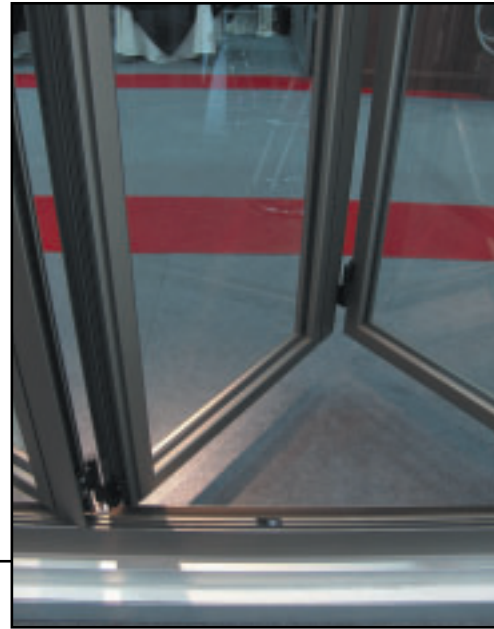

Superba 46

Puerta plegable

INDALUM

Características principales:

- Único modelo que permite abrir un vano al 100%.
- Sistema de doble contacto hermético.
- Cierres bipunto terminales.

Dimensiones:

- Tamaño máximo referencial por hoja: 2.20 mts. alto x 0.70 mts.
- Ancho Marco: 72 mm.

Cristal:

- Galce: 12 mm. (monolítico) y 25 mm. (doble vidrio).
- Monolítico: burletes para 4, 5 y 6 mm.
- Doble vidrio: burlete para 22 mm. (recomendado TP de 4+12+6 mm.).

Accesorios primarios:

- Kit puerta ventana plegable SAE S46 con mecanismo bipunto.

Tipos de Traslapo:

- No aplica.

Tipos de Apertura

Plegable

Colores Disponibles

Legno
Roble*

Titanio

Mate